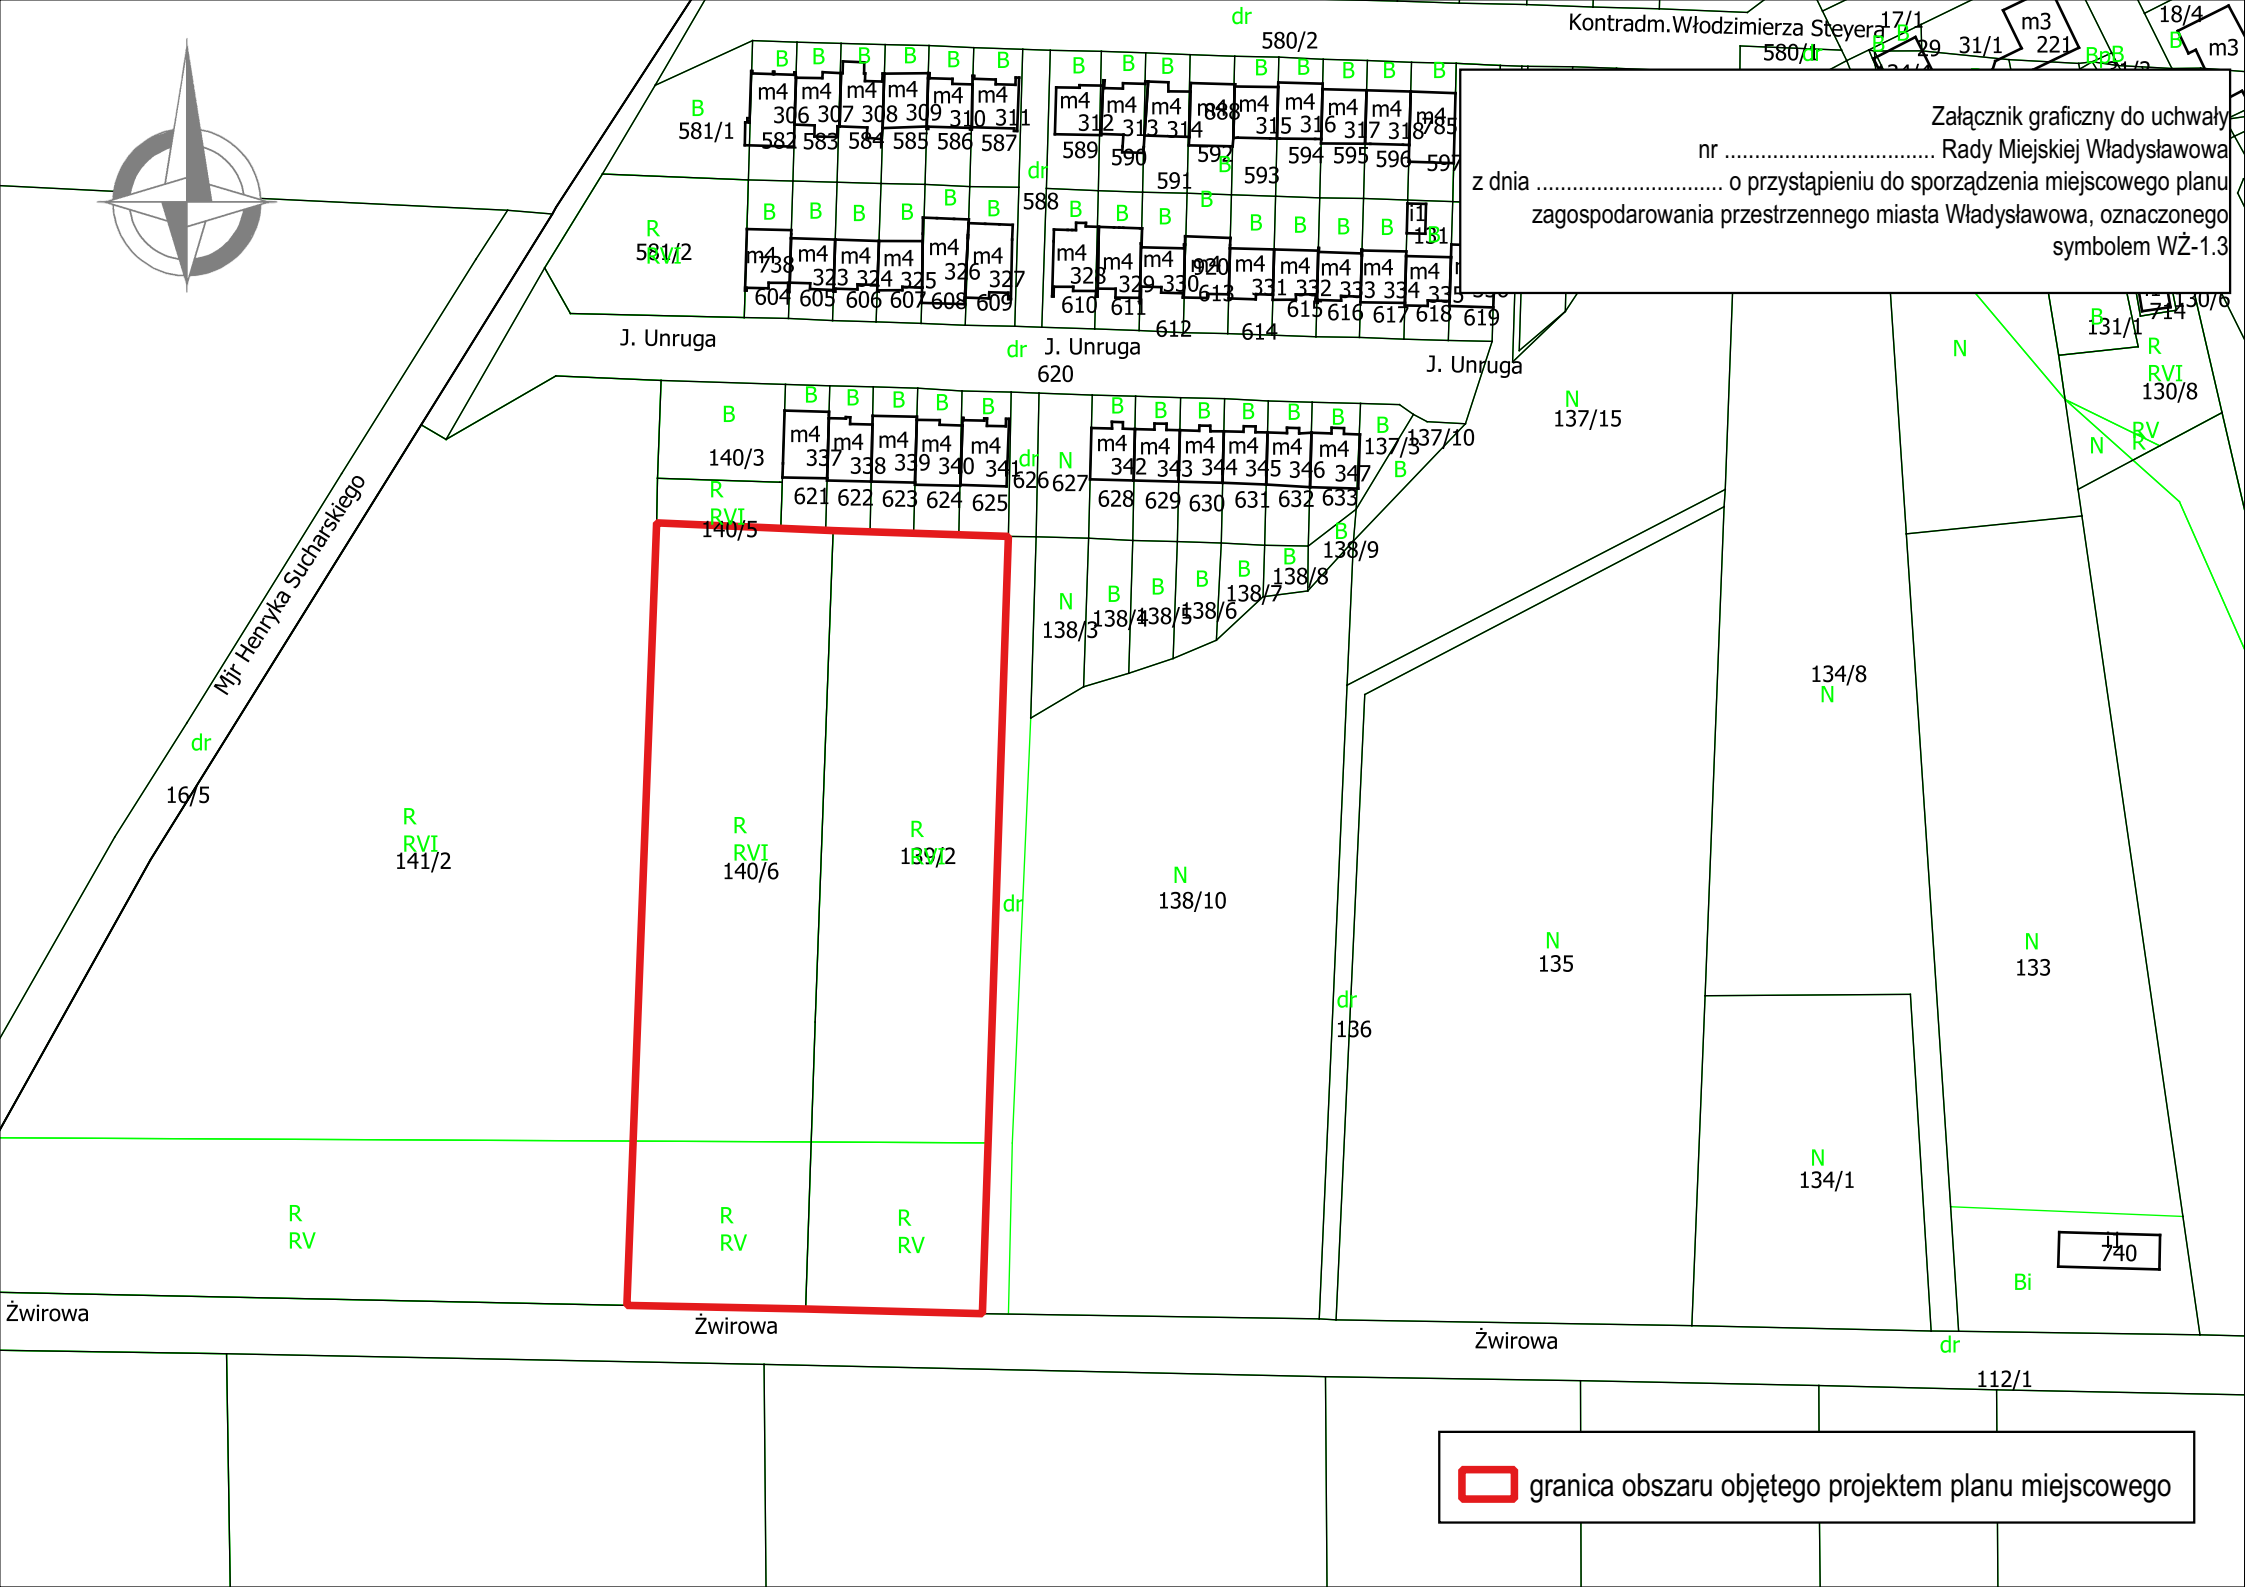

Załącznik graficzny do uchwały
nr Rady Miejskiej Władysławowa
z dnia o przystąpieniu do sporządzenia miejscowego planu
zagospodarowania przestrzennego miasta Władysławowa, oznaczonego
symbolem WZ-1.3

 granica obszaru objętego projektem planu miejscowego